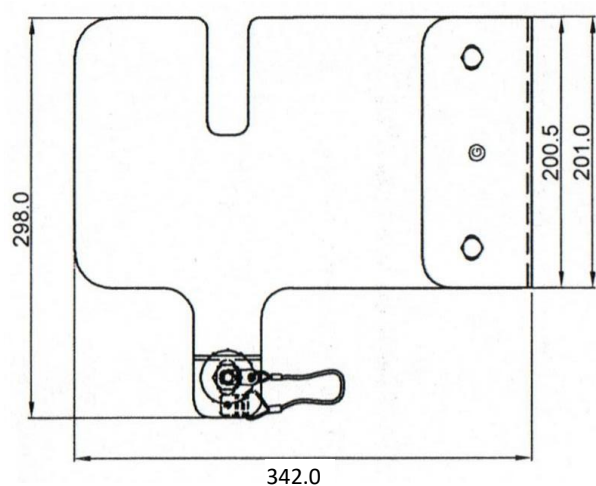

MultisafeWay

REF.	FA 60 022 03
MAT.	 STEEL
+	FA 20 401 30/S
	2.90 KG
HS CODE	
73269099	
CARTON SIZE / PCS.	
40 x 40 x 24 / 1	