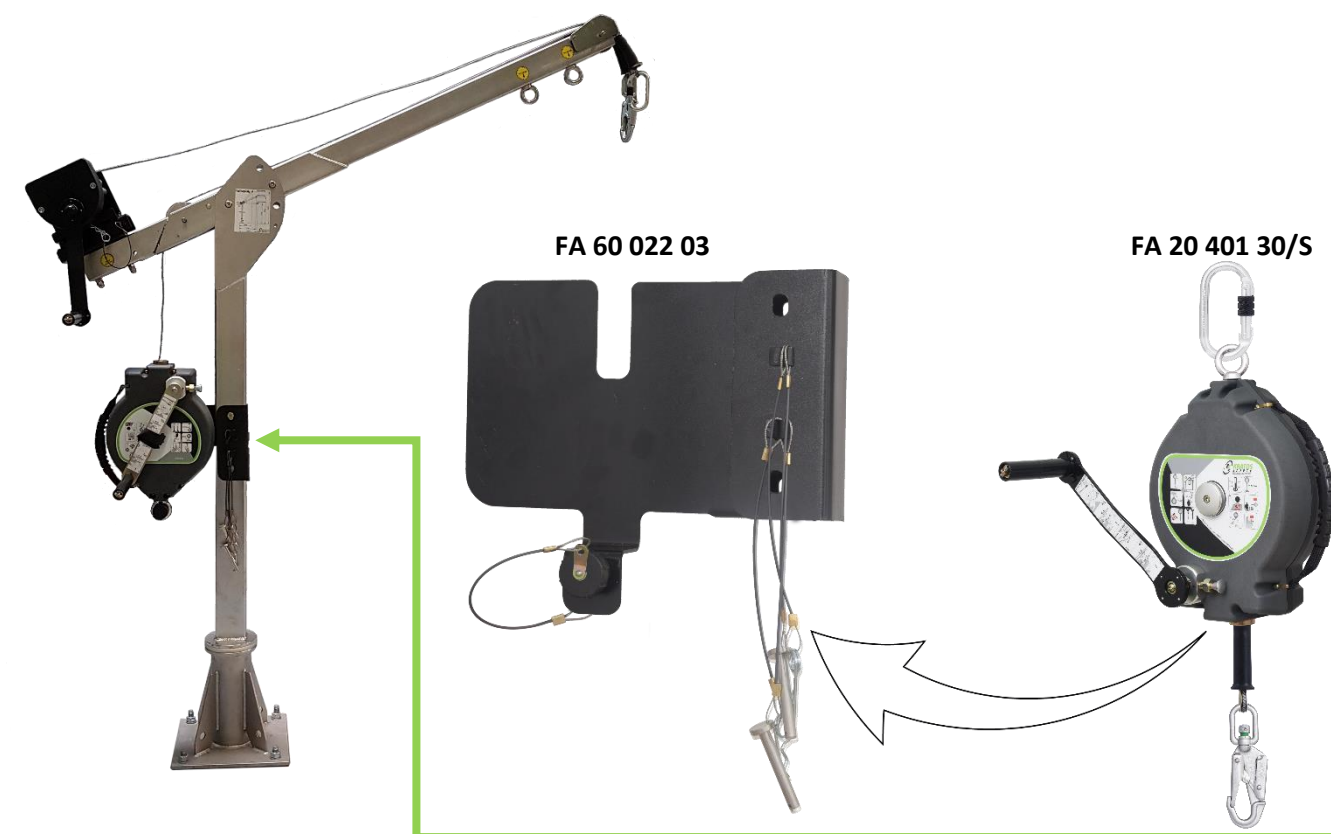

MultisafeWay

REF.	FA 60 022 03
MAT.	 STEEL
+	FA 20 401 30/S
	2.90 KG
HS CODE	
73269099	
CARTON SIZE / PCS.	
40 x 40 x 24 / 1	